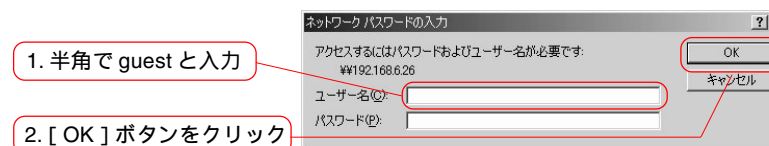

訂正事項

以下の画像がソフトウェアマニュアル内に記載されておりませんでした。

Windows 2000 でのユーザーとパスワード入力画面