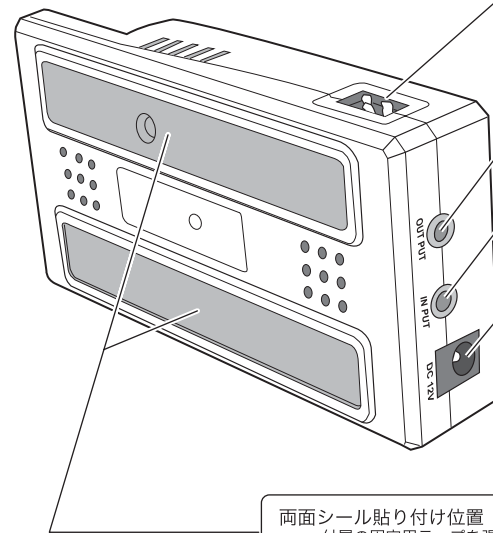

背面・側面・天面部

ディップスイッチ
MP3データをFM波へ送る周波数帯を設定します。

使用しません

オーディオ入力端子
付属のオーディオケーブルを使用して、iPodやポータブルMDプレーヤー、ポータブルCD-ROMなどのポータブルオーディオ機器を接続します。

DCコネクタ
付属のカーバッテリーケーブルを使用して、自動車内のシガーソケット（12V車専用）と接続します。
※この部分には付属のカーソケット用DCケーブル以外は接続しないでください。機器が故障する場合があります。

※使用可能USBフラッシュメモリ
本製品のUSBシリーズAコネクタに接続して使用可能なUSBフラッシュメモリの最大寸法は以下の通りとなります。

両面シール貼り付け位置
付属の固定用テープを張り、車に設置する際に使用します。

ディップスイッチ設定表

ON	1 2 3 4	87.7 MHz	1 2 3 4	87.9 MHz	1 2 3 4	88.1 MHz	1 2 3 4	88.3 MHz	1 2 3 4	88.5 MHz	1 2 3 4	88.7 MHz

・ここに記載されていない設定は行わないでください。

・FMラジオ局が使用している周波数や、それに極めて近い周波数に設定すると、本製品からサウンドを出力したときに雑音が入ります。