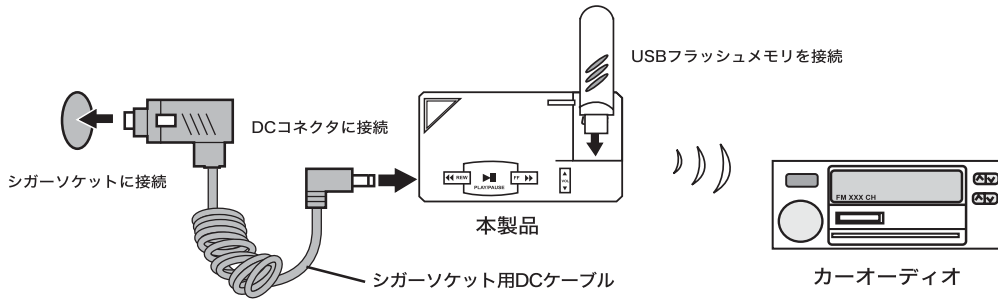

使用方法について

1. 付属の固定用テープを使用して、本製品をお車の任意の場所に固定してください。
   ※固定する場所はエアバッグ付近や、運転時に障害になる場所は避けてください。
2. 付属のシガーソケット用DCケーブルを使用して、本製品のDCコネクタとお車のシガーソケットを接続してください。
3. USBフラッシュメモリを使用する場合は、本製品のUSBシリーズAコネクタにUSBフラッシュメモリを接続してください。
   iPodやMDプレーヤーなどを使用する場合は、付属のオーディオケーブルで本製品のオーディオ入力端子と再生機器側のオーディオ出力端子を接続してください。
   ※USBフラッシュメモリとその他の機器は同時に接続しないでください。
4. ディップスイッチ設定表を参考に、使用するFM周波数を設定してください。
5. カーオーディオ側のチャンネルをFMに合わせ、周波数をディップスイッチで設定したものに合わせます。
6. USBフラッシュメモリをご使用の場合は、前面の「PLAY/PAUSE」ボタンを押すと再生が始まります。
   iPodやMDプレーヤーなどをご使用の場合は、ご使用の機器側で再生ボタンを押すと再生が始まります。
   ※USBフラッシュメモリをご使用の場合は、本製品の「VOLUME」ボタンで音量を調節することができます。

ご注意！

・適切な音量に設定されていないと、音が割れて聞こえたりノイズが入る場合があります。再生される音声が気になる場合は、以下の事をお試しください。

1. 任意のFM局にチャンネルを合わせて、カーオーディオ側で音量調節を行います。
2. 周波数を本製品で設定しているところに合わせます。
3. USBフラッシュメモリをご使用の場合は本製品側の「VOLUME」ボタンを使用して音量を調節します。
   iPodやMP3プレーヤーなどをご使用の場合は、ご使用の機器側で音量を調節します。

接続図1： USBフラッシュメモリ — 本製品 — カーオーディオ