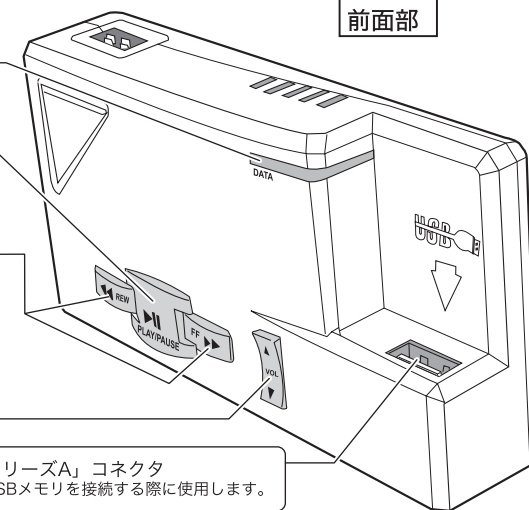

各部の名称と機能

「電源兼アクセス表示ランプ」
本製品に電源が投入されると点灯し、MP3ファイルの再生中は点滅します。

「PLAY/PAUSE」ボタン
MP3ファイルの再生/一時停止を行うときに使用します。

「FF」「REW」ボタン
現在再生中のMP3ファイルの一曲前/一曲後へスキップします。

「VOLUME」ボタン
再生ボリュームレベルを調節します。

「USBシリーズA」コネクタ
USBメモリを接続する際に使用します。

前面部

注：「PLAY/PAUSE」ボタン、「FF」「REW」ボタン、「VOLUME」ボタンはUSBメモリ接続時のみ有効です。オーディオ入力端子にMDプレーヤーなどを接続した場合の各種操作は接続先のプレーヤー側で行ってください。