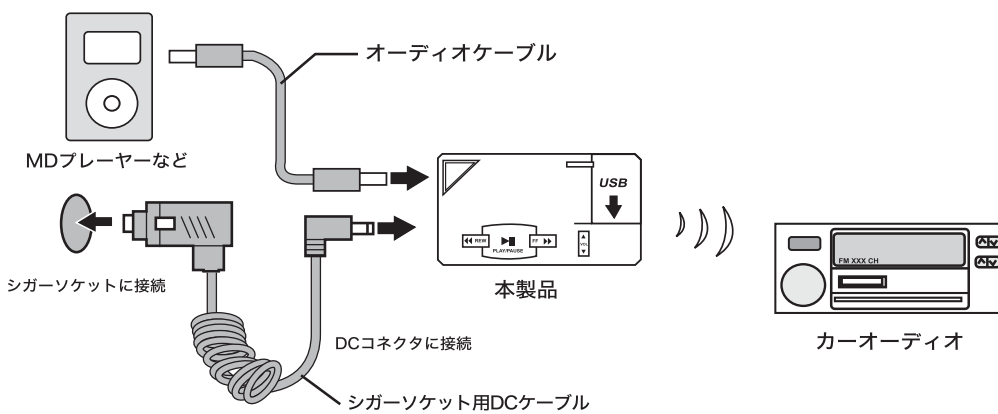

接続図2： MDプレーヤー等 — 本製品 — カーオーディオ

ハードウェア仕様

製品名	LAT-CARMP3		
インターフェース	USB		
最大データ転送速度 *1	12Mbps		
変調方法	FMステレオ変調 (パイロットトーン方式)		
送信周波数 *2	87.7MHz、87.9MHz、88.1MHz 88.3MHz、88.5MHz、88.7MHz		
指向性	無指向性		
送信出力レベル	3mの距離において500μV/m以下の電波強度 (電波法微弱無線局範囲内)		
FM電波到達距離	5m (見通し距離)		
コネクタ形状	USBシリーズA ステレオミニプラグ (3.5φ)		
環境条件	動作時	温度	0°C~70°C
		相対湿度	5%~95% *3
	保管時	温度	-20°C~80°C
相対湿度		5%~95%	
入力電圧	DV+12V *4		
消費電力 (定格)	1.5W (12V) (MAX)		
外形寸法 (幅×高さ×奥行き)	112×60×25 mm *5		
質量	72g *6		

- ※1 理論値
- ※2 ディップスイッチによる切替
- ※3 ただし結露なきこと
- ※4 シガーソケットより供給
- ※5 突起部を除く
- ※6 本体のみ

※本装置は無線電波を使用しています。そのため、本取扱説明書の指示に従わずに設置・使用した場合、電波干渉を引き起こす可能性があります。
また、本取扱説明書の指示に従って設置・使用した場合についても、特定の地域・周波数帯において電波干渉が起こらないことを保証するものではありません。
本装置がラジオやテレビ受信機に電波干渉を引き起こした場合は、以下の方法にて電波干渉を回避してください。

- ・本装置の設置場所を変えてみる
- ・受信機との距離を離してみる

それでも現象が回避されない場合はいったん本製品の使用を中止し、弊社テクニカルサポートまでお問い合わせください。