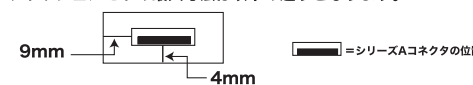

※使用可能USBフラッシュメモリ  
本製品のUSBシリーズAコネクタに接続して使用可能なUSBフラッシュメモリの最大寸法は以下の通りとなります。

両面シール貼り付け位置  
付属の固定用テープを張り、車に設置する際に使用します。